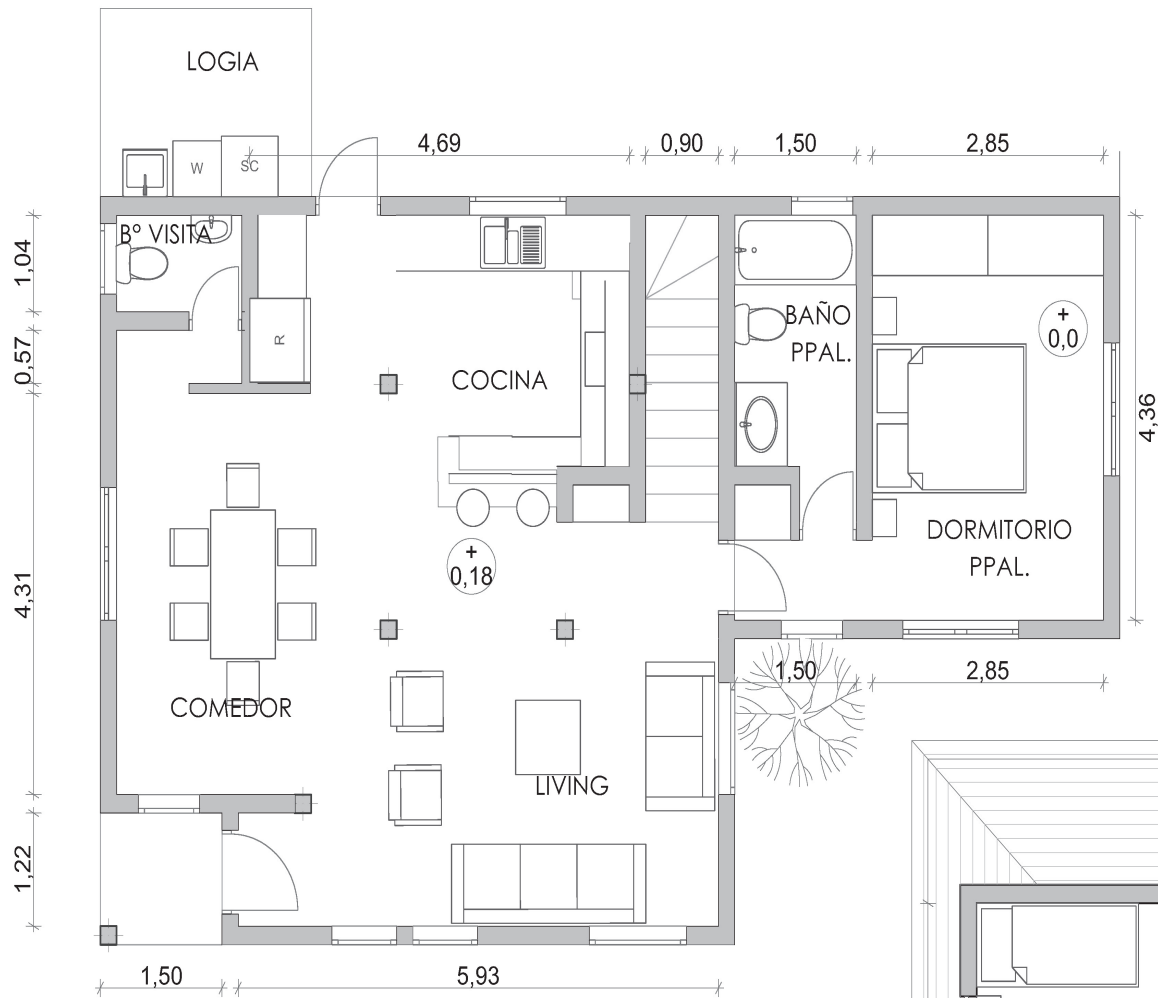

CASA CORDILLERA SUR C

SUPERFICIE TOTAL 140 M2
(Sitio C)

PLANTA PRIMER PISO 1:50

PLANTA SEGUNDO PISO 1:50

PROYECTO

CONDOMINIO
LOS MAITENES

Ubicación:
Las Cortizas Poniente 1601, Peñalolén,
Santiago

Fecha:

Arquitecto:
Nicole Spencer Chuaqui

Contenido:

Escala:

Lámina: