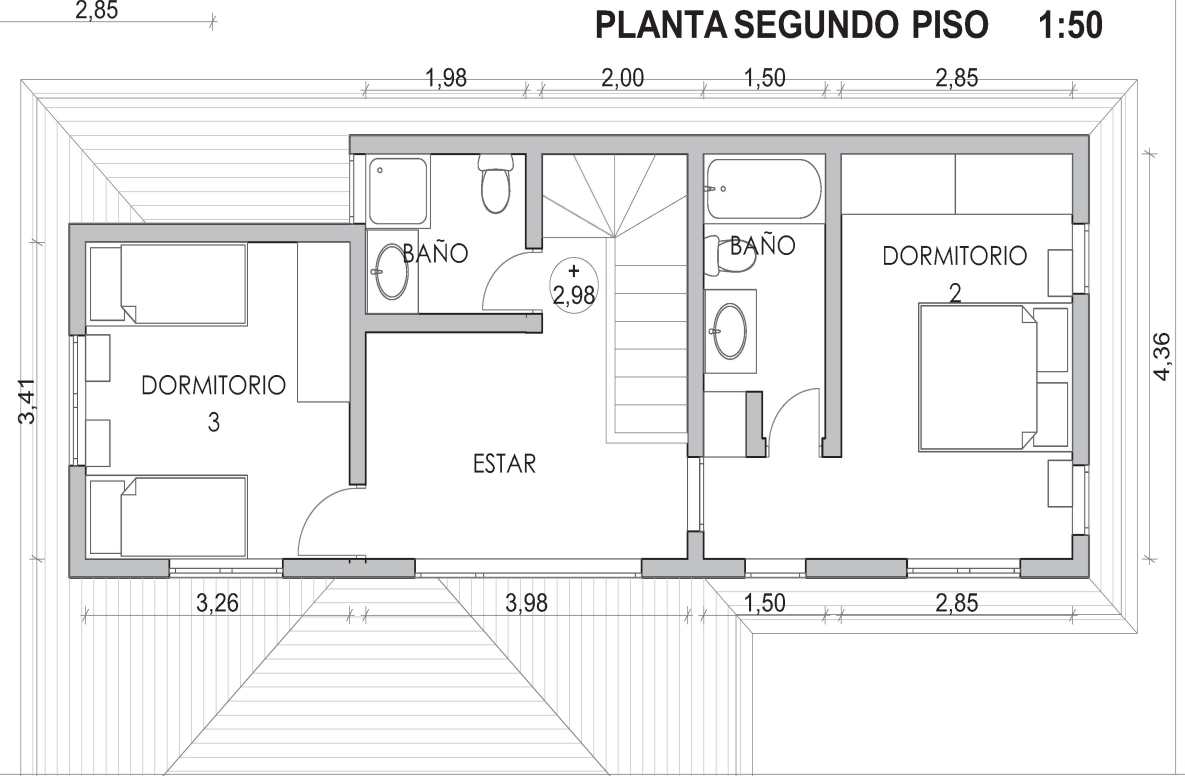

CASA CORDILLERA SUR C

SUPERFICIE TOTAL 140 M2
(Sitio C)

PLANTA PRIMER PISO 1:50

PLANTA SEGUNDO PISO 1:50

PROYECTO

CONDOMINIO
LOS MAITENES

Ubicación:
Las Cortizas Poniente 1601, Peñalolén,
Santiago

Fecha:

Arquitecto:
Nicole Spencer Chuaqui

Contenido:

Escala:

Lámina: